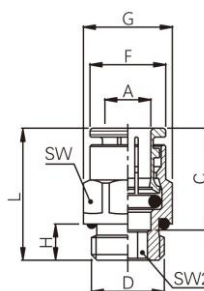

Фитинги с цилиндрической резьбой

EMC

Номер для заказа	Код заказа	A	D	C	F	L	G	H	SW	SW2
30006814	EMC04-M5-A	4	M5	14	8	19	8,9	3,6	8,0	-
30006816	EMC04-01G-A	4	G1/8	14	8	18	11,8	5,0	10,0	3
30006817	EMC04-02G-A	4	G1/4	14	8	18	16,0	6,5	12,0	-
30004908	EMC06-M5-A	6	M5	17	12	22	13,5	3,6	12,0	-
30006821	EMC06-01G-A	6	G1/8	17	12	21	13,5	5,0	12,0	4
30006822	EMC06-02G-A	6	G1/4	17	12	22	16,0	6,5	12,0	4
30006823	EMC06-03G-A	6	G3/8	17	12	18	21,5	7,5	19,0	-
30006824	EMC06-04G-A	6	G1/2	17	12	20	28,0	9,0	24,0	-
30006825	EMC08-01G-A	8	G1/8	17,5	13,6	24,6	16,0	5,0	14,0	5
30006826	EMC08-02G-A	8	G1/4	18	14	23	16,0	6,5	14,0	6
30006827	EMC08-03G-A	8	G3/8	18	14	21	21,5	7,5	19,0	6
30006828	EMC08-04G-A	8	G1/2	18	14	21	28,0	9,0	24,0	-
30006829	EMC10-01G-A	10	G1/8	20	16	27	19,1	5,0	17,0	5
30006830	EMC10-02G-A	10	G1/4	20	16	29	19,1	6,5	17,0	6
30006831	EMC10-03G-A	10	G3/8	20	16	26	21,5	7,5	19,0	8
30006832	EMC10-04G-A	10	G1/2	20	16	24	28,0	9,0	24,0	8
30006833	EMC12-01G-A	12	G1/8	19	18	27	21,5	5,0	19,0	5
30006833	EMC12-02G-A	12	G1/4	18,7	17,8	29	21,5	6,5	19,0	6
30006834	EMC12-03G-A	12	G3/8	19	18	30	21,5	7,5	19,0	8
30006835	EMC12-04G-A	12	G1/2	19	18	27	28,0	9,0	24,0	-
30023455	EMC14-03G-A	14	G3/8	21	21	31	24,0	7,5	21,0	-
30021696	EMC14-04G-A	14	G1/2	21	21	29	28,0	9,0	24,0	-
30024208	EMC16-03G-A	16	G3/8	22	23	32	28,0	7,5	24,0	-
30024209	EMC16-04G-A	16	G1/2	22	23	34	28,0	9,0	24,0	-
30024210	EMC16-06G-A	16	G3/4	21,5	22,8	31,8	30,4	12,0	27,0	-