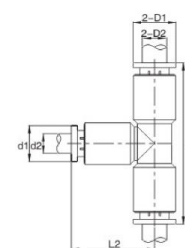

TKC-PEG

Номер для заказа	Код заказа	D2	d2	D1	d1	L1	L2
30037282	TKC-PEG06-04	6	4	12	8	46	18
30036824	TKC-PEG08-06	8	6	14	12	51	23,5
30037283	TKC-PEG10-06	10	6	16	12	60	21
30037284	TKC-PEG10-08	10	8	16	14	60	26
30036823	TKC-PEG12-08	12	8	18	14	63	28
30037285	TKC-PEG12-10	12	10	18	16	63	30
30037500	TKC-PEG16-12	16	12	23	18	70	32
30037501	TKC-PEG16-14	16	14	23	21	70	35