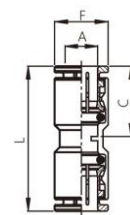

Фитинги без резьбы

EMU

Номер для заказа	Код заказа	A	F	C	L
30006962	EMU04-A	4	8,0	14	29
30006963	EMU06-A	6	11,8	17	34
30006964	EMU08-A	8	13,6	18	36
30006965	EMU10-A	10	15,7	20	41
30006966	EMU12-A	12	17,8	19	39
30024213	EMU14-A	14	20,8	21	44
30024214	EMU16-A	16	22,8	22	45