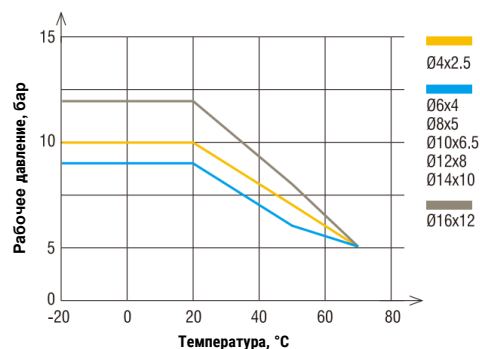

Шланги полиуретановые/полиэтиленовые

Система обозначений

Серия		Цвет шланга	
PE	Шланг полиэтиленовый	BU	Синий
PU	Шланг полиуретановый	B	Черный
Диаметр наружный 030 3 мм 040 4 мм 060 6 мм 080 8 мм 100 10 мм 120 12 мм 140 14 мм 160 16 мм		C	Прозрачный
		O	Оранжевый
		R	Красный
		G	Зелёный
		Диаметр внутренний 020 2 мм 025 2,5 мм 040 4 мм 050 5 мм 055 5,5 мм 065 6,5 мм 075 7,5 мм 080 8 мм 100 10 мм 110 11 мм 120 12 мм 130 13 мм	

① Для наружного диаметра 3...6 мм длина шланга составляет 200 м, для остальных диаметров 100 м.

Пример заказа: Полиуретановый шланг, наружный диаметр 4 мм, внутренний диаметр 2,5 мм, синий.
 Код заказа: **PU040X025-200M-BU**

Характеристики

Наружный диаметр(мм)	3	4	6	8	10	12	14	16
Рабочая среда	Сжатый воздух							
Рабочая температура	-20...+70 °С							
Диапазон рабочего давления	-0,09...1,0 МПа			-0,09...0,8 МПа				
Радиус изгиба, мм	10		15	20	25	35	45	70
Партия поставки, м	200			100				
Цвет	Синий, Чёрный, Прозрачный, Оранжевый, Красный, Зелёный							