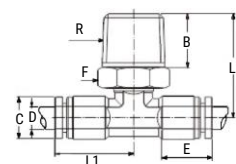

Номер для заказа	Код заказа	D	R	B	C	E	F	L1	L2
	SPB04-01S1G	04	G1/8	8	9	14,7	S12	17,4	34,8
	SPB04-02S1G	04	G1/4	11	9	14,7	S14	17,4	34,8
	SPB06-01S1G	06	G1/8	8	11	16,4	S12	21,1	42,2
	SPB06-02S1G	06	G1/4	11	11	16,4	S14	21,1	42,2
	SPB06-03S1G	06	G3/8	11	11	16,4	S17	21,1	42,2
	SPB06-04S1G	06	G1/2	14,5	11	16,4	S22	21,1	42,2
	SPB08-01S1G	08	G1/8	8	13,7	16,8	S12	22	44
	SPB08-02S1G	08	G1/4	11	13,7	16,8	S14	22	44
	SPB08-03S1G	08	G3/8	11	13,7	16,8	S17	22	44
	SPB08-04S1G	08	G1/2	14,5	13,7	16,8	S22	22	44
	SPB10-02S1G	10	G1/4	11	15,5	18,4	S17	24,6	49,2
	SPB10-03S1G	10	G3/8	11	15,5	18,4	S17	24,6	49,2
	SPB10-04S1G	10	G1/2	14,5	15,5	18,4	S22	24,6	49,2
	SPB12-02S1G	12	G1/4	11	18,7	19,2	S19	28,8	57,5
	SPB12-03S1G	12	G3/8	11	18,7	19,2	S19	28,8	57,6
	SPB12-04S1G	12	G1/2	14,5	18,7	19,2	S22	28,8	57,6
	SPB12-06S1G	12	G3/4	14,5	18,7	19,2	S27	28,8	57,6
	SPB14-02S1G	14	G1/4	11	20,6	20	S19	27,8	55,6
	SPB14-03S1G	14	G3/8	11	20,6	20	S19	27,8	55,6
	SPB14-04S1G	14	G1/2	14,5	20,6	20	S22	27,8	55,6
	SPB14-06S1G	14	G3/4	14,5	20,6	20	S27	27,8	55,6
	SPB16-03S1G	16	G3/8	11	22,6	19,7	S22	34,7	69,4
	SPB16-04S1G	16	G1/2	14,5	22,6	19,7	S22	34,7	69,4
	SPB16-06S1G	16	G3/4	14,5	22,6	19,7	S27	34,7	69,4