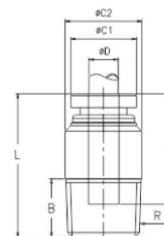

Фитинги с цилиндрической резьбой

SPOC

Номер для заказа	Код заказа	D	R	B	C1	C2	E	L	g
	SPOC04-01S1G	4	G1/8	8	09	10,5	14,7	21,4	9
	SPOC04-02S1G	4	G1/4	11	09	14	14,7	23	-
	SPOC06-01S1G	6	G1/8	8	11	12	16,4	21,7	9
	SPOC06-02S1G	6	G1/4	11	11	14	16,4	23,2	16
	SPOC06-03S1G	6	G3/8	11	11	17	16,4	23,2	24
	SPOC06-04S1G	6	G1/2	14,5	11	14	16,4	28,5	53
	SPOC08-01S1G	8	G1/8	8	13,7	14	16,8	26,7	11
	SPOC08-02S1G	8	G1/4	11	13,7	14	16,8	24,7	14
	SPOC08-03S1G	8	G3/8	11	13,7	17	16,8	24,7	20
	SPOC08-04S1G	8	G1/2	14,5	13,7	21	16,8	28,6	51
	SPOC10-01S1G	10	G1/8	8	15,5	16	18,4	28,4	22
	SPOC10-02S1G	10	G1/4	11	15,5	16	18,4	29,5	24
	SPOC10-03S1G	10	G3/8	11	15,5	17	18,4	26,1	22
	SPOC10-04S1G	10	G1/2	14,5	15,5	21	18,4	28,5	40
	SPOC12-02S1G	12	G1/4	11	18,7	19,2	19,2	31,5	38
	SPOC12-03S1G	12	G3/8	11	18,7	19,2	19,2	28	25
	SPOC12-04S1G	12	G1/2	14,5	18,7	19,2	19,2	28,5	40
	SPOC14-02S1G	14	G1/4	11	20,6	21	20	31	34
	SPOC14-03S1G	14	G3/8	11	20,6	21	20	31	39
	SPOC14-04S1G	14	G1/2	14,5	20,6	21	20	30,5	41
	SPOC14-06S1G	14	G3/4	14,5	20,6	27	20	29,5	63
	SPOC16-03S1G	16	G3/8	14,5	22,6	23	19,7	31,9	-
	SPOC16-04S1G	16	G1/2	14,5	22,6	23	19,7	32,4	-
	SPOC16-06S1G	16	G3/4	16	22,6	27	19,7	29,5	60