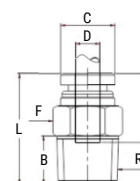

Цанговые фитинги из нержавеющей стали

Система обозначений

Серия		-		Материал	
SP Нержавеющая сталь				G Резьба цилиндрическая G	
Тип				P Коническая PT	
C				Тип резьбы	
OC				S1 Нержавеющая сталь SS316	
...				S2 Нержавеющая сталь SS304	
Диаметр шланга				Присоединительная резьба	
04 Наружный диаметр 4 мм				M5 Резьба M5	
06 Наружный диаметр 6 мм				M6 Резьба M6	
08 Наружный диаметр 8 мм				M7 Резьба M7	
10 Наружный диаметр 10 мм				01 Резьба 1/8	
12 Наружный диаметр 12 мм				02 Резьба 1/4	
14 Наружный диаметр 14 мм				03 Резьба 3/8	
16 Наружный диаметр 16 мм				04 Резьба 1/2	

Фитинги с цилиндрической резьбой

SPC

Номер для заказа	Код заказа	D	R	C	B	E	F	L
30000907	SPC04-01S1G	4	1/8	9	8	14,7	S10	21,4
30000908	SPC04-02S1G	4	1/4	9	11	14,7	S14	23
30000909	SPC06-01S1G	6	1/8	11	8	16,4	S12	21,7
30000910	SPC06-02S1G	6	1/4	11	11	16,4	S14	23,2
30000911	SPC06-03S1G	6	3/8	11	11	16,4	S17	23,2
30000912	SPC06-04S1G	6	1/2	11	14,5	16,4	S22	28,5
30000913	SPC08-01S1G	8	1/8	13,7	8	16,8	S14	26,7
30000914	SPC08-02S1G	8	1/4	13,7	11	16,8	S14	24,7
30000915	SPC08-03S1G	8	3/8	13,7	11	16,8	S17	24,7
30029710	SPC08-04S1G	8	1/2	13,7	14,5	16,8	S22	28,6
30022453	SPC10-01S1G	10	1/8	15,5	8	18,4	S17	28,5
30000917	SPC10-02S1G	10	1/4	15,5	11	18,4	S17	29,5
30000918	SPC10-03S1G	10	3/8	15,5	11	18,4	S17	26,1
30000919	SPC10-04S1G	10	1/2	15,5	14,5	18,4	S22	28,5
30000920	SPC12-02S1G	12	1/4	18,7	11	19,2	S19	31,5
30000921	SPC12-03S1G	12	3/8	18,7	11	19,2	S19	28
30000922	SPC12-04S1G	12	1/2	18,7	14,5	19,2	S22	28,5
30024205	SPC12-06S1G	12	3/4	18,7	14,5	19,2	S27	29,5
30000923	SPC14-02S1G	14	1/4	20,6	11	20	S19	31
30000924	SPC14-03S1G	14	3/8	20,6	11	20	S19	31
30000925	SPC14-04S1G	14	1/2	20,6	14,5	20	S22	30,5
30000926	SPC14-06S1G	14	3/4	20,6	14,5	20	S27	29,5
30000928	SPC16-03S1G	16	3/8	22,6	11	19,7	S22	31,9
30000929	SPC16-04S1G	16	1/2	22,6	14,5	19,7	S22	32,4
30000930	SPC16-06S1G	16	3/4	22,6	14,5	19,7	S27	29,5