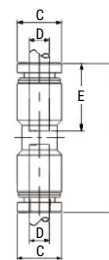

Номер для заказа	Код заказа	D	C	E	L
30000726	SPU04S1	4	9	14,7	33
30000727	SPU06S1	6	11	16,4	36
30000728	SPU08S1	8	13,7	16,8	36
30000729	SPU10S1	10	15,5	18,4	39
30000730	SPU12S1	12	18,7	19,2	40
30000731	SPU14S1	14	20,6	20	40
30000732	SPU16S1	16	22,6	19,7	41