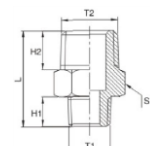

2	Угловой фитинг с одинаковыми резьбами
3	Т-образный фитинг с одинаковыми резьбами
M5	M5
01	1/8
02	1/4
03	3/8
04	1/2
06	3/4
1	1

1 Указывается только если типы Резьбы 1 и Резьбы 2 не совпадают

2 Для данных фитингов указывается только Присоединительная резьба 2

Пример заказа: Фитинг Т-образный, с внутренними резьбами, присоединение G3/8.

Код заказа: **TTY-PEF3-03G**

Основные размеры

TTY-YL

Номер для заказа	Код заказа	L1	H1	T1	S
30032825	TTY-YLM5	15	3,6	M5	8
30032826	TTY-YL01P	21	8	R1/8	10
30032827	TTY-YL02P	25	10	R1/4	14
30032828	TTY-YL03P	27	11	R3/8	17
30032829	TTY-YL04P	28	12	R1/2	21
30033628	TTY-YL06P	35	15	R3/4	27
30033629	TTY-YL1P	38	16	R1	34

TTY-YG

Номер для заказа	Код заказа	L	H1	H2	T2	T1	S
30033630	TTY-YG02-01P	23	8	10	R1/4	R1/8	14
30033631	TTY-YG03-01P	24	8	11	R3/8	R1/8	17
30033632	TTY-YG04-01P	25	8	12	R1/2	R1/8	21
30032830	TTY-YG03-02P	26	10	11	R3/8	R1/4	17
30032831	TTY-YG04-02P	27	10	12	R1/2	R1/4	21
30032832	TTY-YG04-03P	28	11	12	R1/2	R3/8	21
30033633	TTY-YG06-04P	32	12	15	R3/4	R1/2	27