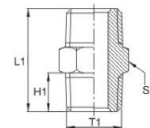

2	Угловой фитинг с одинаковыми резьбами
3	Т-образный фитинг с одинаковыми резьбами
M5	M5
01	1/8
02	1/4
03	3/8
04	1/2
06	3/4
1	1

1 Указывается только если типы Резьбы 1 и Резьбы 2 не совпадают

2 Для данных фитингов указывается только Присоединительная резьба 2

Пример заказа: Фитинг Т-образный, с внутренними резьбами, присоединение G3/8.

Код заказа: **TTY-PEF3-03G**

Основные размеры

TTY-YL

Номер для заказа	Код заказа	L1	H1	T1	S
30032825	TTY-YLM5	15	3,6	M5	8
30032826	TTY-YL01P	21	8	R1/8	10
30032827	TTY-YL02P	25	10	R1/4	14
30032828	TTY-YL03P	27	11	R3/8	17
30032829	TTY-YL04P	28	12	R1/2	21
30033628	TTY-YL06P	35	15	R3/4	27
30033629	TTY-YL1P	38	16	R1	34

TTY-YG

Номер для заказа	Код заказа	L	H1	H2	T2	T1	S
30033630	TTY-YG02-01P	23	8	10	R1/4	R1/8	14
30033631	TTY-YG03-01P	24	8	11	R3/8	R1/8	17
30033632	TTY-YG04-01P	25	8	12	R1/2	R1/8	21
30032830	TTY-YG03-02P	26	10	11	R3/8	R1/4	17
30032831	TTY-YG04-02P	27	10	12	R1/2	R1/4	21
30032832	TTY-YG04-03P	28	11	12	R1/2	R3/8	21
30033633	TTY-YG06-04P	32	12	15	R3/4	R1/2	27