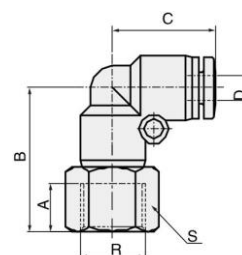

Фитинги с цилиндрической резьбой

ZPLF

Номер для заказа	Код заказа	D	R	A	B	C	S
30009675	ZPLF04-01G	4	G1/8	8	23,5	17,7	12
30009676	ZPLF04-02G	4	G1/4	11	26,5	17,7	17
30009677	ZPLF06-01G	6	G1/8	8	24,7	19,2	12
30002085	ZPLF06-02G	6	G1/4	11	27,7	19,2	17
30009678	ZPLF06-03G	6	G3/8	12	28,7	19,2	20
30009678	ZPLF06-04G	6	G1/2	14	30,7	19,2	24
30009680	ZPLF08-01G	8	G1/8	8	28	22,6	14
30002086	ZPLF08-02G	8	G1/4	11	31	22,6	17
30009681	ZPLF08-03G	8	G3/8	12	32	22,6	20
30009682	ZPLF08-04G	8	G1/2	14	34	22,6	24
30009683	ZPLF10-01G	10	G1/8	8	32,3	27,8	17
30002087	ZPLF10-02G	10	G1/4	11	35,3	27,8	17
30009684	ZPLF10-03G	10	G3/8	12	36,3	27,8	20
30009685	ZPLF10-04G	10	G1/2	14	38,3	27,8	24
30009687	ZPLF12-02G	12	G1/4	11	37,5	29,3	20
30009688	ZPLF12-03G	12	G3/8	12	38,5	29,3	20
30002088	ZPLF12-04G	12	G1/2	14	41	29,3	24
30009689	ZPLF14-02G	14	G1/4	11	38	30,6	22
30009690	ZPLF14-03G	14	G3/8	12	39	30,6	22
30009691	ZPLF14-04G	14	G1/2	14	41	30,6	24
30009692	ZPLF16-02G	16	G1/4	11	41,5	33,3	24
30009693	ZPLF16-03G	16	G3/8	12	42,5	33,3	24
30009694	ZPLF16-04G	16	G1/2	14	44,5	33,3	24