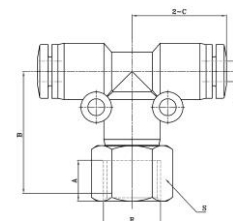

Номер для заказа	Код заказа	D	R	A	B	C	S
30009743	ZPBF04-01G	4	G1/8	7	25,7	18,5	12
30009744	ZPBF04-02G	4	G1/4	10	28,7	18,5	17
30009745	ZPBF06-01G	6	G1/8	7	26,8	18,9	12
30009746	ZPBF06-02G	6	G1/4	10	29,8	18,9	17
30009747	ZPBF06-03G	6	G3/8	11	30,8	18,9	20
30009748	ZPBF06-04G	6	G1/2	13	32,8	18,9	24
30009749	ZPBF08-01G	8	G1/8	7	28,5	21,9	14
30009750	ZPBF08-02G	8	G1/4	10	31,5	21,9	17
30009751	ZPBF08-03G	8	G3/8	11	32,5	21,9	20
30009752	ZPBF08-04G	8	G1/2	13	34,5	21,9	24
30009753	ZPBF10-01G	10	G1/8	7	29	28,3	17
30009754	ZPBF10-02G	10	G1/4	10	32	28,3	17
30009755	ZPBF10-03G	10	G3/8	11	33	28,3	20
30009756	ZPBF10-04G	10	G1/2	13	35	28,3	24
30009757	ZPBF12-01G	12	G1/8	7	35,8	28,8	19
30009758	ZPBF12-02G	12	G1/4	10	38,8	28,8	19
30009759	ZPBF12-03G	12	G3/8	11	39,8	28,8	20
30009760	ZPBF12-04G	12	G1/2	13	41,8	28,8	24
	ZPBF14-02G	14	G1/4	10	39,2	30,3	22
30009761	ZPBF14-03G	14	G3/8	11	40,2	30,3	24
30009762	ZPBF14-04G	14	G1/2	13	42,2	30,3	24
30009763	ZPBF16-03G	16	G3/8	7	41,7	32,3	24
30009764	ZPBF16-04G	16	G1/2	10	43,7	32,3	24