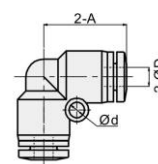

Номер для заказа	Код заказа	D	A	d
30002615	ZPV04	4	17,7	3,2
30002615	ZPV06	6	19,2	3,2
30002617	ZPV08	8	22,6	3,2
30002618	ZPV10	10	27,8	4,2
30002619	ZPV12	12	29,3	4,2
30002620	ZPV14	14	30,6	4,2
30002621	ZPV16	16	33,3	5,1