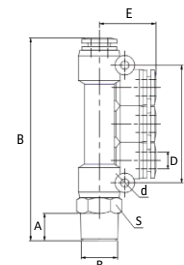

ZPKB

Номер для заказа	Код заказа	D	R	A	B	d	E	L	S
	ZPKB04-01P	4	R1/8	7,5	64,2	3,2	19	35,6	10
	ZPKB04-02P	4	R1/4	9,5	66,2	3,2	19	35,6	14
30002555	ZPKB06-01P	6	R1/8	7,5	67,3	3,2	20,3	41,7	12
30002556	ZPKB06-02P	6	R1/4	9,5	69,3	3,2	20,3	41,7	14
30002557	ZPKB06-03P	6	R3/8	10,5	70,3	3,2	20,3	41,7	17
30002558	ZPKB08-01P	8	R1/8	7,5	88	4,2	24,3	47,7	14
30002559	ZPKB08-02P	8	R1/4	9,5	90	4,2	24,3	47,7	14
30002560	ZPKB08-03P	8	R3/8	10,5	92	4,2	24,3	47,7	17