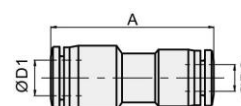

Номер для заказа	Код заказа	D1	D2	A
30002583	ZPG06-04	6	4	35,7
30015719	ZPG08-04	8	4	37,8
30002585	ZPG08-06	8	6	37,8
30002586	ZPG10-06	10	6	42,8
30002587	ZPG10-08	10	8	42,8
30011542	ZPG12-08	12	8	48,5
30002588	ZPG12-10	12	10	48,5