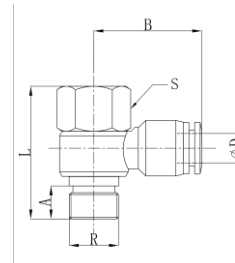

Номер для заказа	Код заказа	D	R	A	B	S	L
30009804	ZPHF04-01G	4	G1/8	6,7	22,3	12	30
30009805	ZPHF04-02G	4	G1/4	8,8	24	17	35,35
30009806	ZPHF06-01G	6	G1/8	6,7	22,8	12	30
30009807	ZPHF06-02G	6	G1/4	8,8	24,8	17	35,35
30009808	ZPHF06-03G	6	G3/8	9,8	26,5	20	42,7
30009809	ZPHF06-04G	6	G1/2	12	29,5	24	48,5
30009810	ZPHF08-01G	8	G1/8	6,7	25,1	12	30
30009811	ZPHF08-02G	8	G1/4	8,8	28,2	17	35,35
30009812	ZPHF08-03G	8	G3/8	9,8	29,1	20	42,7
30009813	ZPHF08-04G	8	G1/2	12	32,1	24	48,5
30009814	ZPHF10-01G	10	G1/8	6,7	29,4	12	30
30009815	ZPHF10-02G	10	G1/4	8,8	31,7	17	35,35
30009816	ZPHF10-03G	10	G3/8	9,8	32,2	20	42,7
30009817	ZPHF10-04G	10	G1/2	12	35,2	24	48,5
30009818	ZPHF12-02G	12	G1/4	8,8	33,7	17	35,35
30009819	ZPHF12-03G	12	G3/8	9,8	35,6	20	42,7
30009820	ZPHF12-04G	12	G1/2	12	37,5	24	48,5