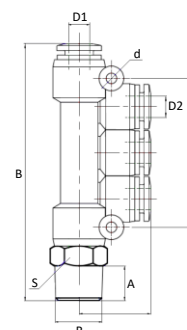

Фитинги с конической резьбой

ZPWT

Номер для заказа	Код заказа	D	R	A	B	S
30002464	ZPWT04-M5	4	M5	4	42,9	10
30002465	ZPWT04-M6	4	M6	4,5	43,4	10
30002466	ZPWT04-01P	4	R1/8	7,5	42,5	10
30002467	ZPWT04-02P	4	R1/4	9,5	45,5	14
30002468	ZPWT06-M5	6	M5	4	41,7	12
30002469	ZPWT06-M6	6	M6	4,5	42,2	12
30002470	ZPWT06-01P	6	R1/8	7,5	44,2	12
30002471	ZPWT06-02P	6	R1/4	9,5	46,2	14
30002472	ZPWT06-03P	6	R3/8	10,5	47,2	17
30002473	ZPWT06-04P	6	R1/2	13,5	50,2	21
30002474	ZPWT08-01P	8	R1/8	7,5	46,9	14
30002475	ZPWT08-02P	8	R1/4	9,5	48,9	14
30002476	ZPWT08-03P	8	R3/8	10,5	49,9	17
30002477	ZPWT08-04P	8	R1/2	13,5	52,9	21
30002478	ZPWT10-01P	10	R1/8	7,5	56,1	17
30002479	ZPWT10-02P	10	R1/4	9,5	58,1	17
30002480	ZPWT10-03P	10	R3/8	10,5	59,1	17
30002481	ZPWT10-04P	10	R1/2	13,5	62,1	21
30002482	ZPWT12-01P	12	R1/8	7,5	58,8	19
30002483	ZPWT12-02P	12	R1/4	9,5	60,8	19
30002484	ZPWT12-03P	12	R3/8	10,5	61,4	19
30002485	ZPWT12-04P	12	R1/2	13,5	64,8	21
30002486	ZPWT14-02P	14	R1/4	9,5	64,4	24
30002486	ZPWT14-03P	14	R3/8	10,5	65,4	24
30002487	ZPWT14-04P	14	R1/2	13,5	68,4	24
	ZPWT16-02P	16	R1/4	9,5	67,5	24
30002488	ZPWT16-03P	16	R3/8	10,5	68,5	24
30002489	ZPWT16-04P	16	R1/2	13,5	71,5	24

ZPKB

Номер для заказа	Код заказа	D	R	A	B	d	E	L	S
	ZPKB04-01P	4	R1/8	7,5	64,2	3,2	19	35,6	10
	ZPKB04-02P	4	R1/4	9,5	66,2	3,2	19	35,6	14
30002555	ZPKB06-01P	6	R1/8	7,5	67,3	3,2	20,3	41,7	12
30002556	ZPKB06-02P	6	R1/4	9,5	69,3	3,2	20,3	41,7	14
30002557	ZPKB06-03P	6	R3/8	10,5	70,3	3,2	20,3	41,7	17
30002558	ZPKB08-01P	8	R1/8	7,5	88	4,2	24,3	47,7	14
30002559	ZPKB08-02P	8	R1/4	9,5	90	4,2	24,3	47,7	14
30002560	ZPKB08-03P	8	R3/8	10,5	92	4,2	24,3	47,7	17

ZPKD

Номер для заказа	Код заказа	D1	D2	R	A	B	d	E	L	S
	ZPKD06-04-01P	6	4	R1/8	7,5	68,3	3,3	21,1	41,3	12
	ZPKD08-04-02P	8	4	R1/4	9,5	89,8	4,3	26,5	47,3	14
	ZPKD08-06-02P	8	6	R1/4	9,5	89,8	4,3	26,5	47,3	14
	ZPKD10-08-03P	10	8	R3/8	10,5	101,6	4,2	29,2	60	17