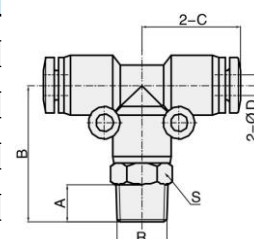

Номер для заказа	Код заказа	D	R	A	B	C	S
30002414	ZPB04-01P	4	R1/8	7,5	26	18,7	10
30002415	ZPB04-02P	4	R1/4	9,5	28	18,7	14
30002418	ZPB06-01P	6	R1/8	7,5	26,5	19,5	12
30002419	ZPB06-02P	6	R1/4	9,5	28,5	19,5	14
30002420	ZPB06-03P	6	R3/8	10,5	29,5	19,5	17
30002421	ZPB06-04P	6	R1/2	13,5	34,5	19,5	21
30002422	ZPB08-01P	8	R1/8	7,5	29,5	22,6	14
30002423	ZPB08-02P	8	R1/4	9,5	31,5	22,6	14
30002424	ZPB08-03P	8	R3/8	10,5	32,5	22,6	17
30002425	ZPB08-04P	8	R1/2	13,5	35,5	22,6	21
30002426	ZPB10-01P	10	R1/8	7,5	34,5	28,5	17
30002427	ZPB10-02P	10	R1/4	9,5	36,5	28,5	17
30002428	ZPB10-03P	10	R3/8	10,5	37,5	28,5	17
30002429	ZPB10-04P	10	R1/2	13,5	40,5	28,5	21
30002430	ZPB12-01P	12	R1/8	7,5	35,5	29,3	19
30002431	ZPB12-02P	12	R1/4	9,5	37,5	29,3	19
30002432	ZPB12-03P	12	R3/8	10,5	38,5	29,3	19
30002433	ZPB12-04P	12	R1/2	13,5	41,5	29,3	21
	ZPB14-02P	14	R1/4	9,5	38,7	29,8	24
30002434	ZPB14-03P	14	R3/8	10,5	39,7	29,8	24
30002435	ZPB14-04P	14	R1/2	13,5	42,7	29,8	24
	ZPB16-02P	16	R1/4	9,5	40,1	31,9	24
30002436	ZPB16-03P	16	R3/8	10,5	41,1	31,9	24
30002437	ZPB16-04P	16	R1/2	13,5	44,1	31,9	24