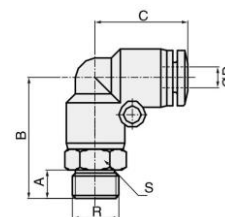

Номер для заказа	Код заказа	D	R	A	B	C	S
30002309	ZPL04-M5	4	M5	4	22,5	17,7	10
30002310	ZPL04-M6	4	M6	4,5	23	17,7	10
30009630	ZPL04-01G	4	G1/8	5	21,5	17,7	12
30009631	ZPL04-02G	4	G1/4	6,5	24	17,7	17
30002313	ZPL06-M5	6	M5	4	23,7	19,2	12
30002314	ZPL06-M6	6	M6	4,5	24,2	19,2	12
30009632	ZPL06-01G	6	G1/8	5	24	19,2	12
30009633	ZPL06-02G	6	G1/4	6,5	26	19,2	17
30009634	ZPL06-03G	6	G3/8	7	27	19,2	20
30009635	ZPL06-04G	6	G1/2	10	30,5	19,2	24
30009636	ZPL08-01G	8	G1/8	5	27	22,6	14
30009637	ZPL08-02G	8	G1/4	6,5	28,5	22,6	17
30009638	ZPL08-03G	8	G3/8	7	29,5	22,6	20
30009639	ZPL08-04G	8	G1/2	10	33	22,6	24
30009640	ZPL10-01G	10	G1/8	5	31,8	27,8	17
30009641	ZPL10-02G	10	G1/4	6,5	33,3	27,8	17
30009642	ZPL10-03G	10	G3/8	7	33,8	27,8	20
30009643	ZPL10-04G	10	G1/2	10	37,3	27,8	24
30009644	ZPL12-01G	12	G1/8	5	34,5	29,3	19
30009645	ZPL12-02G	12	G1/4	6,5	36	29,3	19
30009646	ZPL12-03G	12	G3/8	7	36,5	29,3	20
30009647	ZPL12-04G	12	G1/2	10	39,5	29,3	24
30009648	ZPL14-02G	14	G1/4	6,5	36,5	30,6	22
30009649	ZPL14-03G	14	G3/8	7	37	30,6	22
30009650	ZPL14-04G	14	G1/2	10	40	30,6	24
30009651	ZPL16-02G	16	G1/4	6,5	39	33,3	24
30009652	ZPL16-03G	16	G3/8	7	39,5	33,3	24
30009653	ZPL16-04G	16	G1/2	10	42,5	33,3	24