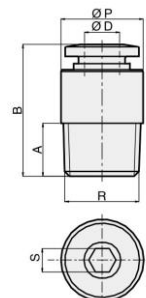

Фитинги с конической резьбой

ZPC

Номер для заказа	Код заказа	D	R	A	B	S1	S2
30002234	ZPC04-01P	4	R1/8	7,5	20,2	10	3
30002235	ZPC04-02P	4	R1/4	9,5	18,5	14	3
30002237	ZPC06-01P	6	R1/8	7,5	21,1	12	4
30002239	ZPC06-02P	6	R1/4	9,5	22,1	14	4
30002240	ZPC06-03P	6	R3/8	10,5	21,1	17	4
30002241	ZPC06-04P	6	R1/2	13,5	24,1	21	4
30002059	ZPC08-01P	8	R1/8	7,5	26,4	14	5
30002055	ZPC08-02P	8	R1/4	9,5	23,9	14	6
30002242	ZPC08-03P	8	R3/8	10,5	21,9	17	6
30002243	ZPC08-04P	8	R1/2	13,5	24,4	21	6
30002244	ZPC10-01P	10	R1/8	7,5	29,5	17	5
30002245	ZPC10-02P	10	R1/4	9,5	30,8	17	6
30002246	ZPC10-03P	10	R3/8	10,5	27,7	17	8
30002247	ZPC10-04P	10	R1/2	13,5	25,5	21	8
30002248	ZPC12-01P	12	R1/8	7,5	32	20	5
30002249	ZPC12-02P	12	R1/4	9,5	34	20	6
30002250	ZPC12-03P	12	R3/8	10,5	30	20	10
30002251	ZPC12-04P	12	R1/2	13,5	29	21	-
30002252	ZPC14-02P	14	R1/4	9,5	34,3	22	-
30002253	ZPC14-03P	14	R3/8	10,5	35,3	22	-
30002254	ZPC14-04P	14	R1/2	13,5	33,3	22	-
30002255	ZPC16-02P	16	R1/4	9,5	35,5	24	-
30002256	ZPC16-03P	16	R3/8	10,5	36,5	24	-
30002257	ZPC16-04P	16	R1/2	13,5	34,5	24	-

ZPOC

Номер для заказа	Код заказа	D	R	A	B	S1	S2
30002262	ZPOC04-01P	4	R1/8	7,5	20,2	10	3
30002263	ZPOC04-02P	4	R1/4	9,5	18,5	14	3
30002267	ZPOC06-01P	6	R1/8	7,5	21,1	12	4
30002268	ZPOC06-02P	6	R1/4	9,5	22,1	14	4
30002269	ZPOC06-03P	6	R3/8	10,5	21,1	17	4
30002270	ZPOC06-04P	6	R1/2	13,5	24,1	21	4
30002271	ZPOC08-01P	8	R1/8	7,5	26,4	14	5
30002272	ZPOC08-02P	8	R1/4	9,5	23,9	14	6
30002273	ZPOC08-03P	8	R3/8	10,5	21,9	17	6
30002274	ZPOC08-04P	8	R1/2	13,5	24,4	21	6
30002275	ZPOC10-01P	10	R1/8	7,5	29,5	17	5
30002276	ZPOC10-02P	10	R1/4	9,5	30,8	17	6
30002277	ZPOC10-03P	10	R3/8	10,5	27,7	17	8
30002278	ZPOC10-04P	10	R1/2	13,5	25,5	21	8
30002279	ZPOC12-01P	12	R1/8	7,5	32	20	5
30002280	ZPOC12-02P	12	R1/4	9,5	34	20	6
30002281	ZPOC12-03P	12	R3/8	10,5	30	20	10
30002282	ZPOC12-04P	12	R1/2	13,5	29	21	10