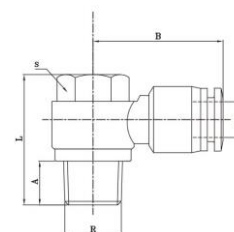

Фитинги с цилиндрической резьбой

ZPWT

Номер для заказа	Код заказа	D	R	A	B	S
30009765	ZPWT04-01G	4	G1/8	5	40,4	12
30009766	ZPWT04-02G	4	G1/4	6,5	41,9	17
30009767	ZPWT06-01G	6	G1/8	5	41,7	12
30009768	ZPWT06-02G	6	G1/4	6,5	43,2	17
30009769	ZPWT06-03G	6	G3/8	7	43,7	20
30009770	ZPWT06-04G	6	G1/2	10	46,7	24
30009771	ZPWT08-01G	8	G1/8	5	44,3	14
30009772	ZPWT08-02G	8	G1/4	6,5	45,8	17
30009773	ZPWT08-03G	8	G3/8	7	46,8	20
30009774	ZPWT08-04G	8	G1/2	10	49,8	24
30009775	ZPWT10-01G	10	G1/8	5	53,6	17
30009776	ZPWT10-02G	10	G1/4	6,5	55,1	17
30009777	ZPWT10-03G	10	G3/8	7	55,6	20
30009778	ZPWT10-04G	10	G1/2	10	58,6	24
30009779	ZPWT12-01G	12	G1/8	5	56,3	19
30009780	ZPWT12-02G	12	G1/4	6,5	57,8	19
30009781	ZPWT12-03G	12	G3/8	7	58,3	20
30009782	ZPWT12-04G	12	G1/2	10	61,3	24
	ZPWT14-02G	14	G1/4	6,5	61,4	22
30009783	ZPWT14-03G	14	G3/8	7	61,9	22
30009784	ZPWT14-04G	14	G1/2	10	64,9	24
30026598	ZPWT16-02G	16	G1/4	6,5	64,5	24
30009785	ZPWT16-03G	16	G3/8	7	65	24
30009786	ZPWT16-04G	16	G1/2	10	68	24

ZPH

Номер для заказа	Код заказа	D	R	A	B	S	L
30002490	ZPH04-M5	4	M5	3,8	20,1	8	18,2
30009787	ZPH04-01G	4	G1/8	7	22,4	10	23,5
30009788	ZPH04-02G	4	G1/4	9	23,6	14	26,3
30002494	ZPH06-M5	6	M5	3,8	21,9	8	18,2
30009789	ZPH06-01G	6	G1/8	7	22,9	10	23,5
30009790	ZPH06-02G	6	G1/4	9	25	14	26,3
30009791	ZPH06-03G	6	G3/8	10	26,6	19	31,9
30009792	ZPH06-04G	6	G1/2	13	29,6	24	38,6
30009793	ZPH08-01G	8	G1/8	7	25,3	10	23,5
30009794	ZPH08-02G	8	G1/4	9	28,3	14	26,3
30009795	ZPH08-03G	8	G3/8	10	29,3	19	31,9
30009796	ZPH08-04G	8	G1/2	13	32,3	24	38,6
30009798	ZPH10-02G	10	G1/4	9	32,2	14	26,3
30009799	ZPH10-03G	10	G3/8	10	32,6	19	31,9
30009800	ZPH10-04G	10	G1/2	13	35,5	24	38,6
30009801	ZPH12-02G	12	G1/4	9	33,2	14	26,3
30009802	ZPH12-03G	12	G3/8	10	35,2	19	31,9
30009803	ZPH12-04G	12	G1/2	13	36,1	24	38,6