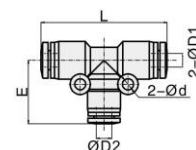

Номер для заказа	Код заказа	D1	D2	E	L	d
30002573	ZPEG06-04	6	4	19	38,1	3,2
30015781	ZPEG08-04	8	4	22	44,9	3,2
30002574	ZPEG08-06	8	6	22,1	55,9	3,2
30002575	ZPEG10-06	10	6	27,1	55,8	4,2
30002576	ZPEG10-08	10	8	27,5	55,8	4,2
30002577	ZPEG12-10	12	10	28,9	58,6	4,2