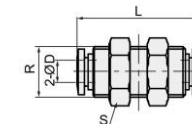

Номер для заказа	Код заказа	D	R	S	L
30002629	ZPM04	4	M12x1	17	33
30002630	ZPM06	6	M14x1	17	38
30002631	ZPM08	8	M16x1	19	40
30002632	ZPM10	10	M20x1	24	46
30002633	ZPM12	12	M22x1	27	46