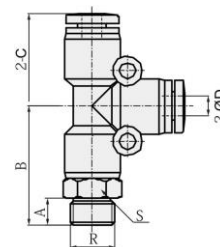

Номер для заказа	Код заказа	D	R	A	B	C	S
30002386	ZPD04-M5	4	M5	4	23,5	18,7	10
30002387	ZPD04-M6	4	M6	4,5	24	18,7	10
30009695	ZPD04-01G	4	G1/8	5	23,5	18,7	12
30009696	ZPD04-02G	4	G1/4	6,5	25	18,7	17
30002390	ZPD06-M5	6	M5	4	24	19,5	12
30002391	ZPD06-M6	6	M6	4,5	24,5	19,5	12
30009697	ZPD06-01G	6	G1/8	5	24	19,5	12
30009698	ZPD06-02G	6	G1/4	6,5	25,5	19,5	17
30009699	ZPD06-03G	6	G3/8	7	26	19,5	20
30009700	ZPD06-04G	6	G1/2	10	30	19,5	24
30009701	ZPD08-01G	8	G1/8	5	27	22,6	14
30009702	ZPD08-02G	8	G1/4	6,5	28,5	22,6	17
30009703	ZPD08-03G	8	G3/8	7	29	22,6	20
30009704	ZPD08-04G	8	G1/2	10	33	22,6	24
30009705	ZPD10-01G	10	G1/8	5	32	28,5	17
30009706	ZPD10-02G	10	G1/4	6,5	33,5	28,5	17
30009707	ZPD10-03G	10	G3/8	7	34	28,5	20
30009707	ZPD10-04G	10	G1/2	10	38	28,5	24
30009709	ZPD12-01G	12	G1/8	5	33	29,3	19
30009710	ZPD12-02G	12	G1/4	6,5	34,5	29,3	19
30009711	ZPD12-03G	12	G3/8	7	35	29,3	20
30009712	ZPD12-04G	12	G1/2	10	39	29,3	24
30009713	ZPD14-02G	14	G1/4	6,5	35,7	29,8	22
30009714	ZPD14-03G	14	G3/8	7	36,2	29,8	22
30009715	ZPD14-04G	14	G1/2	10	39,2	29,8	24
30009716	ZPD16-02G	16	G1/4	6,5	37,6	31,9	24
30009717	ZPD16-03G	16	G3/8	7	38,1	31,9	24
30009718	ZPD16-04G	16	G1/2	10	41,1	31,9	24