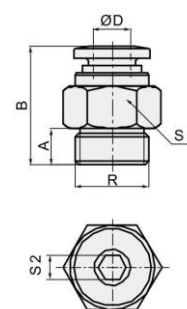

Цанговые фитинги полимерные

Система обозначений

[] [] [] []	-	[] [] [] []
Серия		Размер
Z Серый корпус и Оранжевое кольцо		Стандартный
Тип		C Компактный
PC		Тип резьбы
POC		P Резьба коническая PT
...		G Резьба цилиндрическая G
Диаметр шланга		T NPT
04 Наружный диаметр 4 мм		Присоединительная резьба
06 Наружный диаметр 6 мм		M5 Резьба M5
08 Наружный диаметр 8 мм		M6 Резьба M6
10 Наружный диаметр 10 мм		M7 Резьба M7
12 Наружный диаметр 12 мм		01 Резьба 1/8
14 Наружный диаметр 14 мм		02 Резьба 1/4
16 Наружный диаметр 16 мм		03 Резьба 3/8
		04 Резьба 1/2

Фитинги с цилиндрической резьбой

ZPC

Номер для заказа	Код заказа	D	R	A	B	S1	S2
30002232	ZPC04-M5	4	M5	4	22	10	2
30002233	ZPC04-M6	4	M6	4,5	22,5	10	2
30009564	ZPC04-01G	4	G1/8	5	19,2	12	3
30009565	ZPC04-02G	4	G1/4	6,5	18,2	17	3
30002236	ZPC06-M5	6	M5	4	22,6	12	2
30002237	ZPC06-M6	6	M6	4,5	23,1	12	2
30009566	ZPC06-01G	6	G1/8	5	20,1	12	4
30009567	ZPC06-02G	6	G1/4	6,5	21,1	17	4
30009568	ZPC06-03G	6	G3/8	7	20,6	20	4
30009569	ZPC06-04G	6	G1/2	10	23,1	24	4
30009570	ZPC08-01G	8	G1/8	5	25,4	14	5
30009571	ZPC08-02G	8	G1/4	6,5	22,9	17	5
30009572	ZPC08-03G	8	G3/8	7	22,4	20	6
30009573	ZPC08-04G	8	G1/2	10	23,4	24	6
30009574	ZPC10-01G	10	G1/8	5	27,8	17	5
30009575	ZPC10-02G	10	G1/4	6,5	29,3	17	6
30009576	ZPC10-03G	10	G3/8	7	26	20	8
30009577	ZPC10-04G	10	G1/2	10	26	24	8
30009578	ZPC12-01G	12	G1/8	5	30,5	20	5
30009579	ZPC12-02G	12	G1/4	6,5	32	20	6
30009580	ZPC12-03G	12	G3/8	7	30	20	8
30009581	ZPC12-04G	12	G1/2	10	31	24	8
30009582	ZPC14-02G	14	G1/4	6,5	32,1	22	-
30009583	ZPC14-03G	14	G3/8	7	32,6	22	-
30009584	ZPC14-04G	14	G1/2	10	35,6	24	-
30009585	ZPC16-02G	16	G1/4	6,5	34	24	-
30009586	ZPC16-03G	16	G3/8	7	34	24	-
30009587	ZPC16-04G	16	G1/2	10	37	24	-