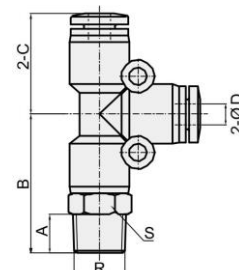

ZPLL

Номер для заказа	Код заказа	D	R	A	B	C	S
30002337	ZPLL04-01P	4	R1/8	7,5	36	17,7	10
30002338	ZPLL04-02P	4	R1/4	9,5	39	17,7	14
30002341	ZPLL06-01P	6	R1/8	7,5	39,7	19,2	12
30002342	ZPLL06-02P	6	R1/4	9,5	42,2	19,2	14
30002343	ZPLL06-03P	6	R3/8	10,5	43,7	19,2	17
30002344	ZPLL06-04P	6	R1/2	13,5	47,2	19,2	21
30002345	ZPLL08-01P	8	R1/8	7,5	43	22,6	14
30002346	ZPLL08-02P	8	R1/4	9,5	45,5	22,6	14
30002347	ZPLL08-03P	8	R3/8	10,5	47	22,6	17
30002348	ZPLL08-04P	8	R1/2	13,5	50,5	22,6	21
30002349	ZPLL10-01P	10	R1/8	7,5	54,3	27,8	17
30002350	ZPLL10-02P	10	R1/4	9,5	56,3	27,8	17
30002351	ZPLL10-03P	10	R3/8	10,5	57,3	27,8	17
30002352	ZPLL10-04P	10	R1/2	13,5	60,8	27,8	21
30002353	ZPLL12-02P	12	R1/4	9,5	61,5	29,3	19
30002354	ZPLL12-03P	12	R3/8	10,5	62,5	29,3	19
30002355	ZPLL12-04P	12	R1/2	13,5	65,5	29,3	19

Фитинги с конической резьбой

ZPD

Номер для заказа	Код заказа	D	R	A	B	C	S
30002388	ZPD04-01P	4	R1/8	7,5	26	18,7	10
30002389	ZPD04-02P	4	R1/4	9,5	28	18,7	14
30002392	ZPD06-01P	6	R1/8	7,5	26,5	19,5	12
30002393	ZPD06-02P	6	R1/4	9,5	28,5	19,5	14
30002394	ZPD06-03P	6	R3/8	10,5	29,5	19,5	17
30002395	ZPD06-04P	6	R1/2	13,5	34,5	19,5	21
30002396	ZPD08-01P	8	R1/8	7,5	29,5	22,6	14
30002397	ZPD08-02P	8	R1/4	9,5	31,5	22,6	14
30002398	ZPD08-03P	8	R3/8	10,5	32,5	22,6	17
30002399	ZPD08-04P	8	R1/2	13,5	35,5	22,6	21
30002400	ZPD10-01P	10	R1/8	7,5	34,5	28,5	17
30002401	ZPD10-02P	10	R1/4	9,5	36,5	28,5	17
30002402	ZPD10-03P	10	R3/8	10,5	37,5	28,5	17
30002403	ZPD10-04P	10	R1/2	13,5	40,5	28,5	21
30002404	ZPD12-01P	12	R1/8	7,5	35,5	29,3	19
30002405	ZPD12-02P	12	R1/4	9,5	37,5	29,3	19
30002406	ZPD12-03P	12	R3/8	10,5	38,5	29,3	19
30002407	ZPD12-04P	12	R1/2	13,5	41,5	29,3	21
	ZPD14-02P	14	R1/4	9,5	38,7	29,8	24
30002408	ZPD14-03P	14	R3/8	10,5	39,7	29,8	24
30002409	ZPD14-04P	14	R1/2	13,5	42,7	29,8	24
	ZPD16-02P	16	R1/4	9,5	40,1	31,9	24
30002410	ZPD16-03P	16	R3/8	10,5	41,1	31,9	24
30002411	ZPD16-04P	16	R1/2	13,5	44,1	31,9	24