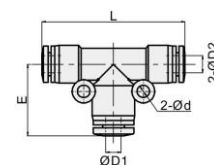

ZPE

Номер для заказа	Код заказа	D	E	d
30002610	ZPE04	4	18,7	3,2
30002057	ZPE06	6	19,5	3,2
30002058	ZPE08	8	22,6	3,2
30002611	ZPE10	10	28,5	4,2
30002612	ZPE12	12	29,3	4,2
30002613	ZPE14	14	29,8	4,2
30002614	ZPE16	16	31,9	5,1

ZPEW

Номер для заказа	Код заказа	D1	D2	E	L	d
30002578	ZPEW06-04	6	4	19,1	38	3,2
30024467	ZPEW08-04	8	4	22,5	43,9	3,2
30002579	ZPEW08-06	8	6	22,5	44	3,2
30002580	ZPEW10-06	10	6	27,9	54,1	4,2
30002581	ZPEW10-08	10	8	27,9	55	4,2
30014012	ZPEW12-08	12	8	29,3	57	4,2
30002582	ZPEW12-10	12	10	29,3	57,8	4,2
30014349	ZPEW16-12	16	12	32,5	63,6	4,2