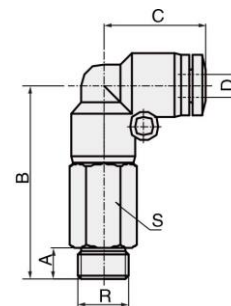

ZPLL

Номер для заказа	Код заказа	D	R	A	B	C	S
30002335	ZPLL04-M5	4	M5	4	32,5	17,7	10
30002336	ZPLL04-M6	4	M6	4,5	33	17,7	10
30009654	ZPLL04-01G	4	G1/8	5	33,5	17,7	12
30009655	ZPLL04-02G	4	G1/4	6,5	36,5	17,7	17
30002339	ZPLL06-M5	6	M5	4	37	19,2	12
30002340	ZPLL06-M6	6	M6	4,5	38	19,2	12
30009656	ZPLL06-01G	6	G1/8	5	37,2	19,2	12
30009657	ZPLL06-02G	6	G1/4	6,5	39,2	19,2	17
30009658	ZPLL06-03G	6	G3/8	7	40,2	19,2	20
30009659	ZPLL06-04G	6	G1/2	10	43,7	19,2	24
30009660	ZPLL08-01G	8	G1/8	5	40,5	22,6	14
30009661	ZPLL08-02G	8	G1/4	6,5	42,5	22,6	17
30009662	ZPLL08-03G	8	G3/8	7	43,5	22,6	20
30009663	ZPLL08-04G	8	G1/2	10	47	22,6	24
30009664	ZPLL10-01G	10	G1/8	5	51,8	27,8	17
30009665	ZPLL10-02G	10	G1/4	6,5	53,3	27,8	17
30009666	ZPLL10-03G	10	G3/8	7	53,8	27,8	20
30009667	ZPLL10-04G	10	G1/2	10	57,3	27,8	24
30009668	ZPLL12-02G	12	G1/4	6,5	58,5	29,3	19
30009669	ZPLL12-03G	12	G3/8	7	59	29,3	20
30009670	ZPLL12-04G	12	G1/2	10	62	29,3	24