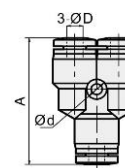

Номер для заказа	Код заказа	D	A	d
30002603	ZPY04	4	35,6	3,2
30002604	ZPY06	6	37,2	3,2
30002605	ZPY08	8	40	3,2
30002606	ZPY10	10	50,1	4,2
30002607	ZPY12	12	52,6	4,2
30002608	ZPY14	14	55,5	4,2
30002609	ZPY16	16	58,8	5,1