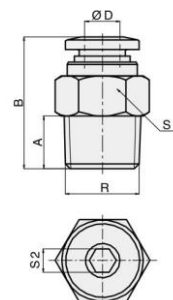

Фитинги с цилиндрической резьбой

ZPHF

Номер для заказа	Код заказа	D	R	A	B	S	L
30009804	ZPHF04-01G	4	G1/8	6,7	22,3	12	30
30009805	ZPHF04-02G	4	G1/4	8,8	24	17	35,35
30009806	ZPHF06-01G	6	G1/8	6,7	22,8	12	30
30009807	ZPHF06-02G	6	G1/4	8,8	24,8	17	35,35
30009808	ZPHF06-03G	6	G3/8	9,8	26,5	20	42,7
30009809	ZPHF06-04G	6	G1/2	12	29,5	24	48,5
30009810	ZPHF08-01G	8	G1/8	6,7	25,1	12	30
30009811	ZPHF08-02G	8	G1/4	8,8	28,2	17	35,35
30009812	ZPHF08-03G	8	G3/8	9,8	29,1	20	42,7
30009813	ZPHF08-04G	8	G1/2	12	32,1	24	48,5
30009814	ZPHF10-01G	10	G1/8	6,7	29,4	12	30
30009815	ZPHF10-02G	10	G1/4	8,8	31,7	17	35,35
30009816	ZPHF10-03G	10	G3/8	9,8	32,2	20	42,7
30009817	ZPHF10-04G	10	G1/2	12	35,2	24	48,5
30009818	ZPHF12-02G	12	G1/4	8,8	33,7	17	35,35
30009819	ZPHF12-03G	12	G3/8	9,8	35,6	20	42,7
30009820	ZPHF12-04G	12	G1/2	12	37,5	24	48,5

Фитинги с конической резьбой

ZPC

Номер для заказа	Код заказа	D	R	A	B	S1	S2
30002234	ZPC04-01P	4	R1/8	7,5	20,2	10	3
30002235	ZPC04-02P	4	R1/4	9,5	18,5	14	3
30002237	ZPC06-01P	6	R1/8	7,5	21,1	12	4
30002239	ZPC06-02P	6	R1/4	9,5	22,1	14	4
30002240	ZPC06-03P	6	R3/8	10,5	21,1	17	4
30002241	ZPC06-04P	6	R1/2	13,5	24,1	21	4
30002059	ZPC08-01P	8	R1/8	7,5	26,4	14	5
30002055	ZPC08-02P	8	R1/4	9,5	23,9	14	6
30002242	ZPC08-03P	8	R3/8	10,5	21,9	17	6
30002243	ZPC08-04P	8	R1/2	13,5	24,4	21	6
30002244	ZPC10-01P	10	R1/8	7,5	29,5	17	5
30002245	ZPC10-02P	10	R1/4	9,5	30,8	17	6
30002246	ZPC10-03P	10	R3/8	10,5	27,7	17	8
30002247	ZPC10-04P	10	R1/2	13,5	25,5	21	8
30002248	ZPC12-01P	12	R1/8	7,5	32	20	5
30002249	ZPC12-02P	12	R1/4	9,5	34	20	6
30002250	ZPC12-03P	12	R3/8	10,5	30	20	10
30002251	ZPC12-04P	12	R1/2	13,5	29	21	-
30002252	ZPC14-02P	14	R1/4	9,5	34,3	22	-
30002253	ZPC14-03P	14	R3/8	10,5	35,3	22	-
30002254	ZPC14-04P	14	R1/2	13,5	33,3	22	-
30002255	ZPC16-02P	16	R1/4	9,5	35,5	24	-
30002256	ZPC16-03P	16	R3/8	10,5	36,5	24	-
30002257	ZPC16-04P	16	R1/2	13,5	34,5	24	-