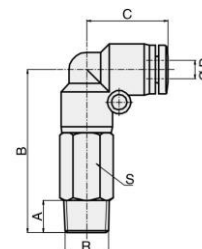

Фитинги с конической резьбой

ZPL

Номер для заказа	Код заказа	D	R	A	B	C	S
30002311	ZPL04-01P	4	R1/8	7,5	25	17,7	10
30002312	ZPL04-02P	4	R1/4	9,5	27	17,7	14
30002315	ZPL06-01P	6	R1/8	7,5	26,2	19,2	12
30002316	ZPL06-02P	6	R1/4	9,5	28,2	19,2	14
30002317	ZPL06-03P	6	R3/8	10,5	29,2	19,2	17
30002318	ZPL06-04P	6	R1/2	13,5	32,2	19,2	21
30002319	ZPL08-01P	8	R1/8	7,5	29,5	22,6	14
30002320	ZPL08-02P	8	R1/4	9,5	31,5	22,6	14
30002321	ZPL08-03P	8	R3/8	10,5	32,5	22,6	17
30002322	ZPL08-04P	8	R1/2	13,5	35,5	22,6	21
30002323	ZPL10-01P	10	R1/8	7,5	33,8	27,8	17
30002324	ZPL10-02P	10	R1/4	9,5	35,8	27,8	17
30002325	ZPL10-03P	10	R3/8	10,5	36,8	27,8	17
30002326	ZPL10-04P	10	R1/2	13,5	39,8	27,8	21
30002327	ZPL12-01P	12	R1/8	7,5	35,5	29,3	19
30002328	ZPL12-02P	12	R1/4	9,5	37,5	29,3	19
30002329	ZPL12-03P	12	R3/8	10,5	38,5	29,3	19
30002330	ZPL12-04P	12	R1/2	13,5	41,5	29,3	21
	ZPL14-02P	14	R1/4	9,5	39,5	30,6	24
30002331	ZPL14-03P	14	R3/8	10,5	40,5	30,6	24
30002332	ZPL14-04P	14	R1/2	13,5	43,5	30,6	24
30014097	ZPL16-02P	16	R1/4	9,5	42	33,3	24
30002333	ZPL16-03P	16	R3/8	10,5	43	33,3	24
30002334	ZPL16-04P	16	R1/2	13,5	46	33,3	24

ZPLL

Номер для заказа	Код заказа	D	R	A	B	C	S
30002337	ZPLL04-01P	4	R1/8	7,5	36	17,7	10
30002338	ZPLL04-02P	4	R1/4	9,5	39	17,7	14
30002341	ZPLL06-01P	6	R1/8	7,5	39,7	19,2	12
30002342	ZPLL06-02P	6	R1/4	9,5	42,2	19,2	14
30002343	ZPLL06-03P	6	R3/8	10,5	43,7	19,2	17
30002344	ZPLL06-04P	6	R1/2	13,5	47,2	19,2	21
30002345	ZPLL08-01P	8	R1/8	7,5	43	22,6	14
30002346	ZPLL08-02P	8	R1/4	9,5	45,5	22,6	14
30002347	ZPLL08-03P	8	R3/8	10,5	47	22,6	17
30002348	ZPLL08-04P	8	R1/2	13,5	50,5	22,6	21
30002349	ZPLL10-01P	10	R1/8	7,5	54,3	27,8	17
30002350	ZPLL10-02P	10	R1/4	9,5	56,3	27,8	17
30002351	ZPLL10-03P	10	R3/8	10,5	57,3	27,8	17
30002352	ZPLL10-04P	10	R1/2	13,5	60,8	27,8	21
30002353	ZPLL12-02P	12	R1/4	9,5	61,5	29,3	19
30002354	ZPLL12-03P	12	R3/8	10,5	62,5	29,3	19
30002355	ZPLL12-04P	12	R1/2	13,5	65,5	29,3	19