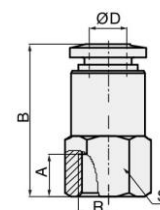

Номер для заказа	Код заказа	D	R	A	B	S
30009610	ZPCF04-01G	4	G1/8	8	24,7	12
30009611	ZPCF04-02G	4	G1/4	11	27,7	17
30009612	ZPCF06-01G	6	G1/8	8	25,2	12
30009613	ZPCF06-02G	6	G1/4	11	28,2	17
30009614	ZPCF06-03G	6	G3/8	12	29,2	20
30009615	ZPCF06-04G	6	G1/2	14	31,9	24
30009616	ZPCF08-01G	8	G1/8	8	26,9	14
30009617	ZPCF08-02G	8	G1/4	11	29,9	17
30009618	ZPCF08-03G	8	G3/8	12	30,9	20
30009619	ZPCF08-04G	8	G1/2	14	32,9	24
30009619	ZPCF10-01G	10	G1/8	8	29,9	17
30009621	ZPCF10-02G	10	G1/4	11	32,9	17
30009622	ZPCF10-03G	10	G3/8	12	33,9	20
30009623	ZPCF10-04G	10	G1/2	14	35,9	24
30009624	ZPCF12-01G	12	G1/8	8	31,5	20
30009625	ZPCF12-02G	12	G1/4	11	34,5	20
30009626	ZPCF12-03G	12	G3/8	12	35,5	20
30009627	ZPCF12-04G	12	G1/2	14	37,5	24
30009628	ZPCF14-02G	14	G1/4	11	36	22
	ZPCF14-03G	14	G3/8	12	37	22
30036659	ZPCF14-04G	14	G1/2	14	39	24
30009629	ZPCF16-02G	16	G1/4	11	36	24
30021338	ZPCF16-03G	16	G3/8	12	37	24
30014054	ZPCF16-04G	16	G1/2	14	39	24